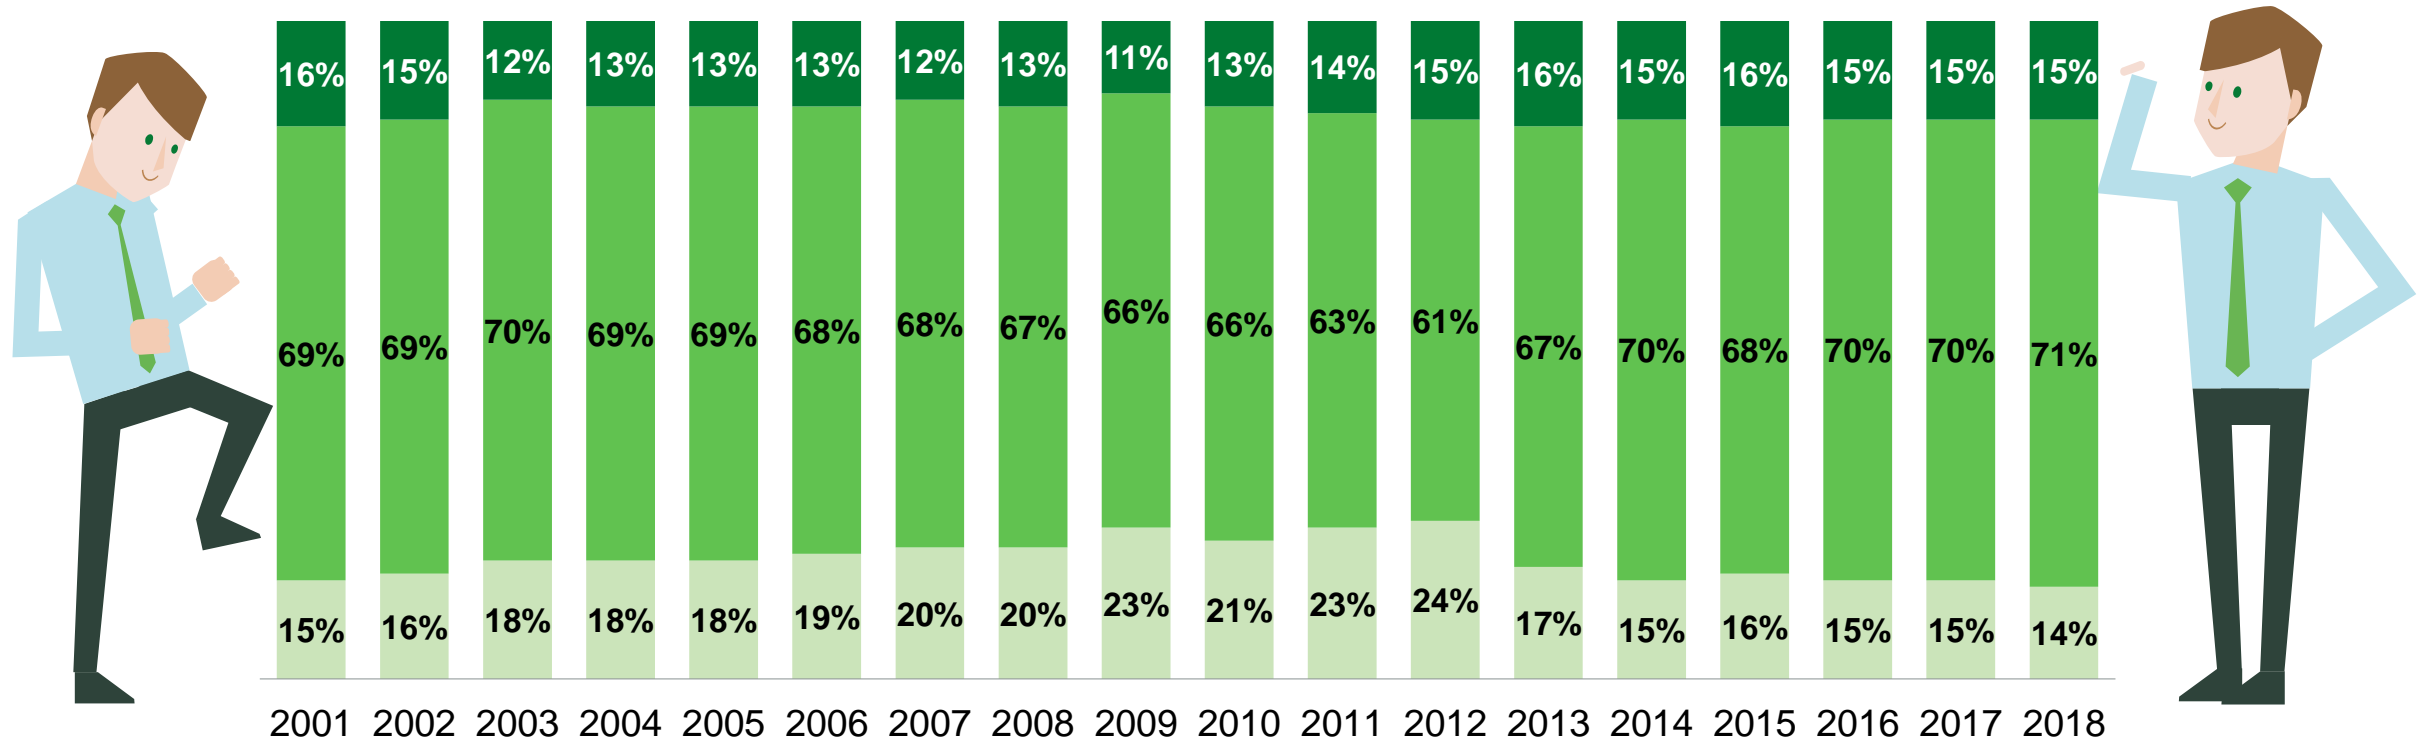

# GALLUP ENGAGEMENT INDEX 2018 – IM ZEITVERLAUF

■ Hohe Bindung ■ Geringe Bindung ■ Keine Bindung

Basis: Arbeitnehmer/innen ab 18 Jahre in der Bundesrepublik Deutschland